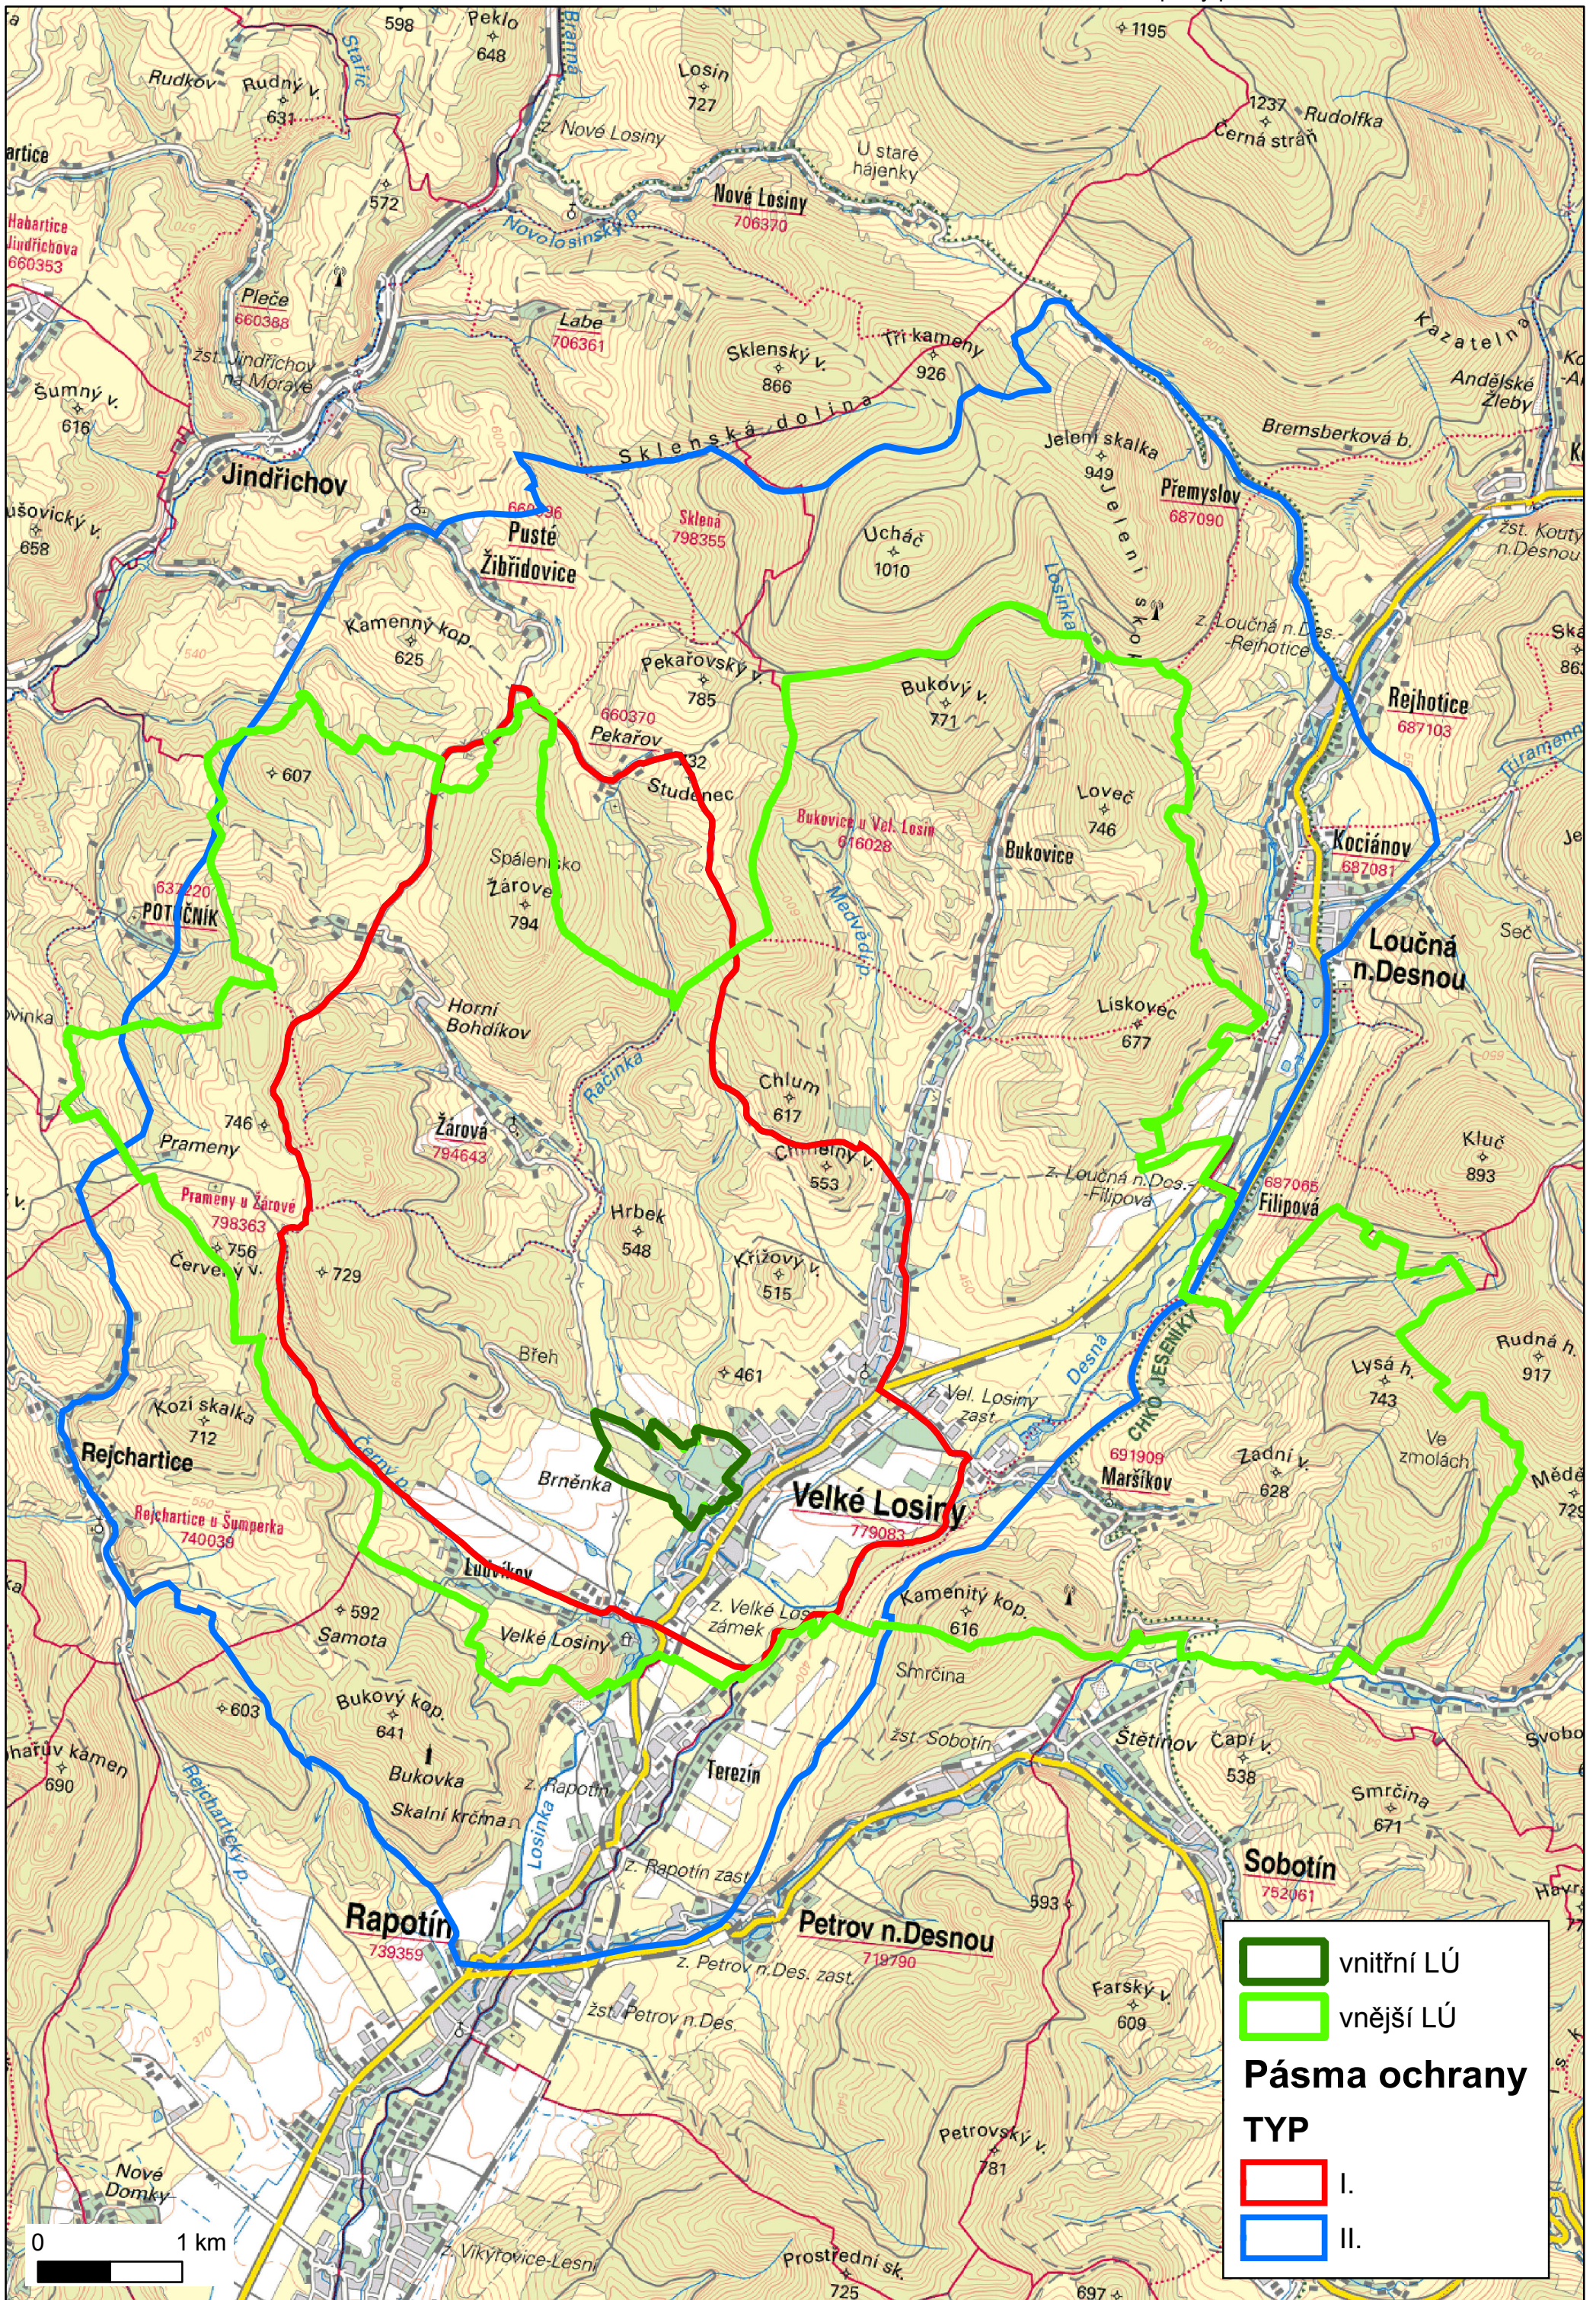

Velké Losiny - vnitřní a vnější území lázeňského místa a ochranná pásma přírodních léčivých zdrojů stanovená podle zákona č. 164/2001 Sb.

Polohopisný podklad ČÚZK, aktuální k 27. 4. 2020

	vnitřní LÚ
	vnější LÚ
Pásma ochrany	
TYP	
	I.
	II.